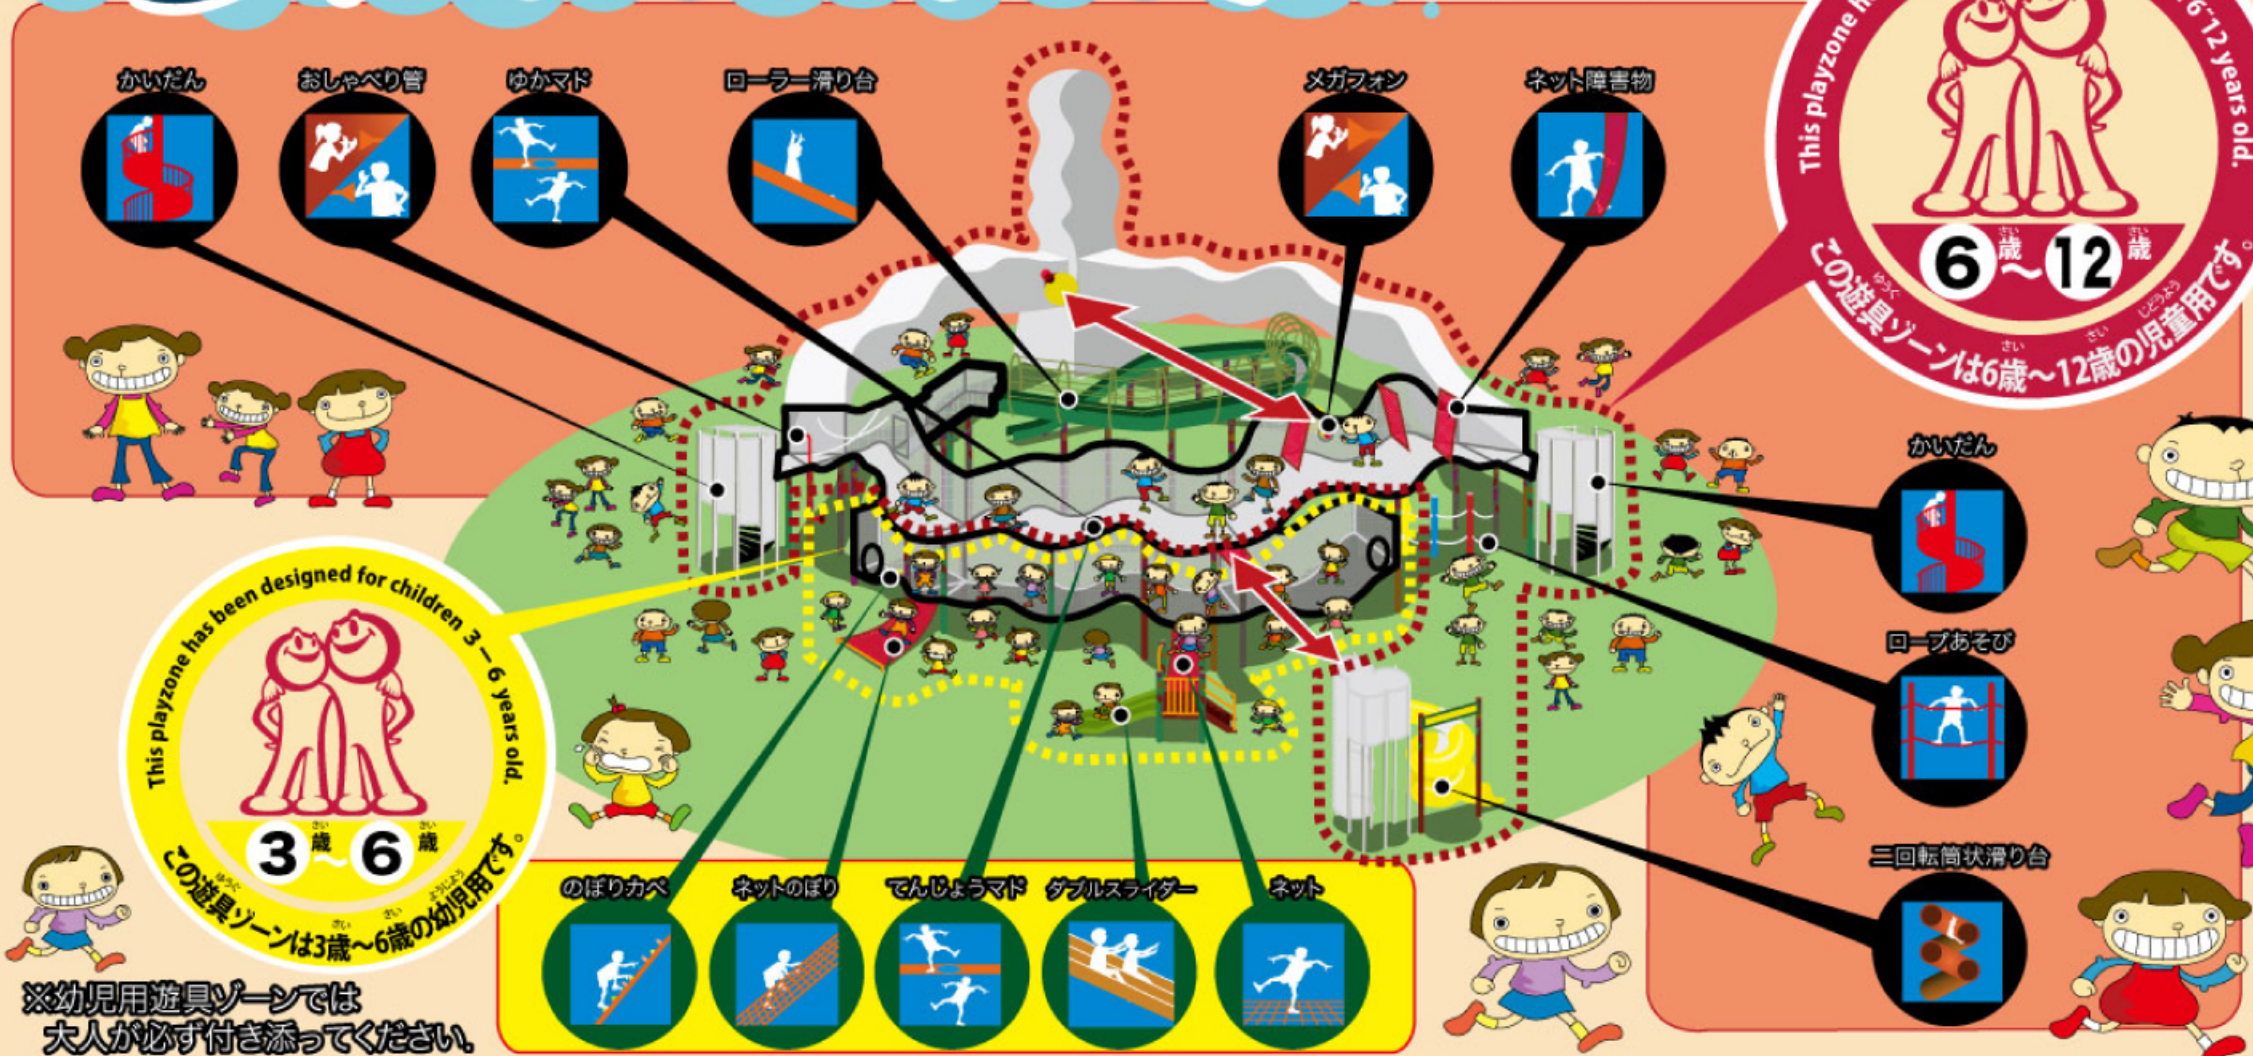

# 空中洞穴遊具案内

This playzone has been designed for children 3-6 years old.  
この遊具ゾーンは3歳~6歳の幼児用です。

This playzone has been designed for children 6-12 years old.  
この遊具ゾーンは6歳~12歳の児童用です。

※幼児用遊具ゾーンでは大人が必ず付き添ってください。

## 10のやくそく

- 1 ぬげにくいつをはいてあそぼう!
- 2 マフラーなどひっかかりやすいものはとる!
- 3 うわぎのまえをあけっぱなしにしない!
- 4 ランドセルやカバンはおく!
- 5 ひもつきのでぶくるをしない!
- 6 ゆうくにひもをまきつけない!
- 7 ぬれたゆうぐであそばない!
- 8 こわれたゆうぐであそばない!
- 9 うえからものをなげない!
- 10 とびおりない!

# 空中洞穴遊具案内

This playzone has been designed for children 6-12 years old.

6歳 ~ 12歳  
この遊具ゾーンは6歳~12歳の児童用です。

This playzone has been designed for children 3-6 years old.

3歳 ~ 6歳  
この遊具ゾーンは3歳~6歳の幼児用です。

This playzone has been designed for children 3-6 years old.

3歳 ~ 6歳  
この遊具ゾーンは3歳~6歳の幼児用です。

※幼児用遊具ゾーンでは大人が必ず付き添ってください。

※幼児用遊具ゾーンでは大人が必ず付き添ってください。